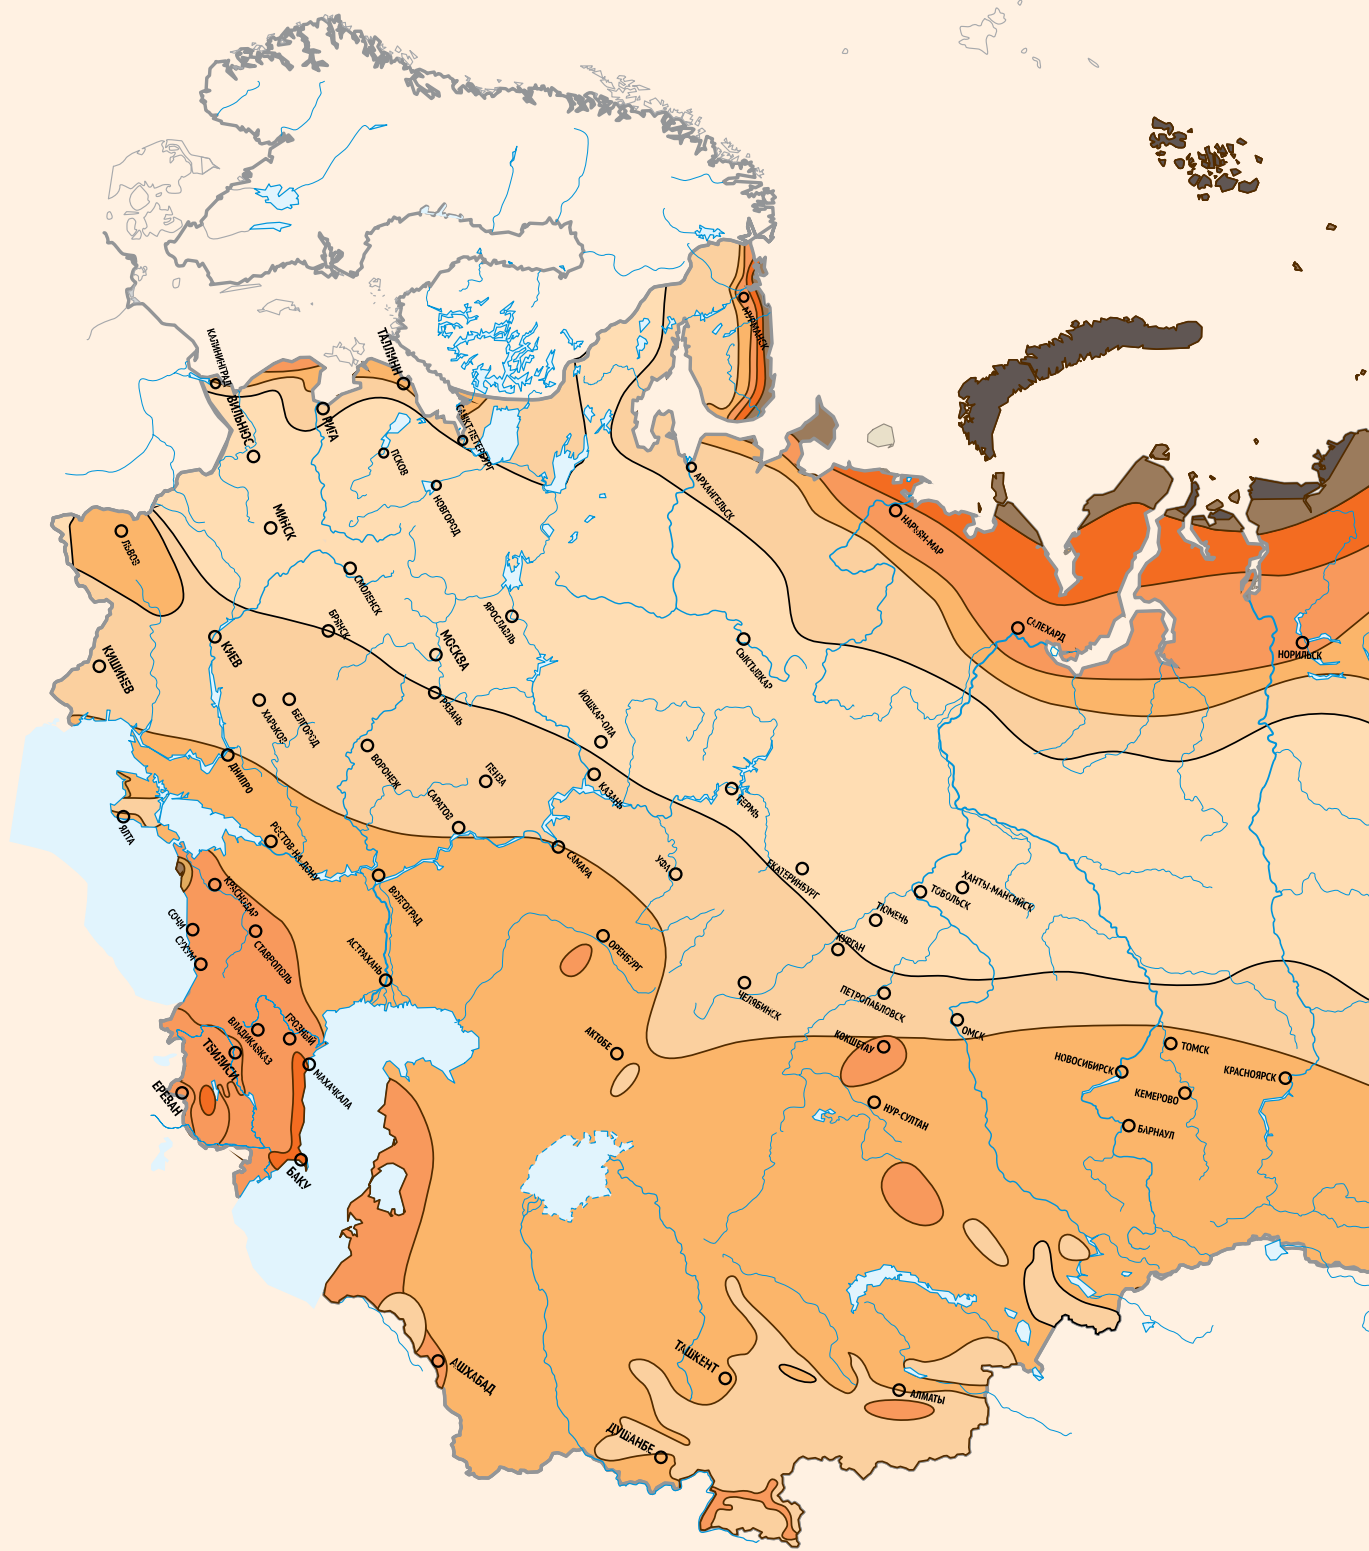

КАРТА ВЕТРОВЫХ РАЙОНОВ

СП 20.13330.2016