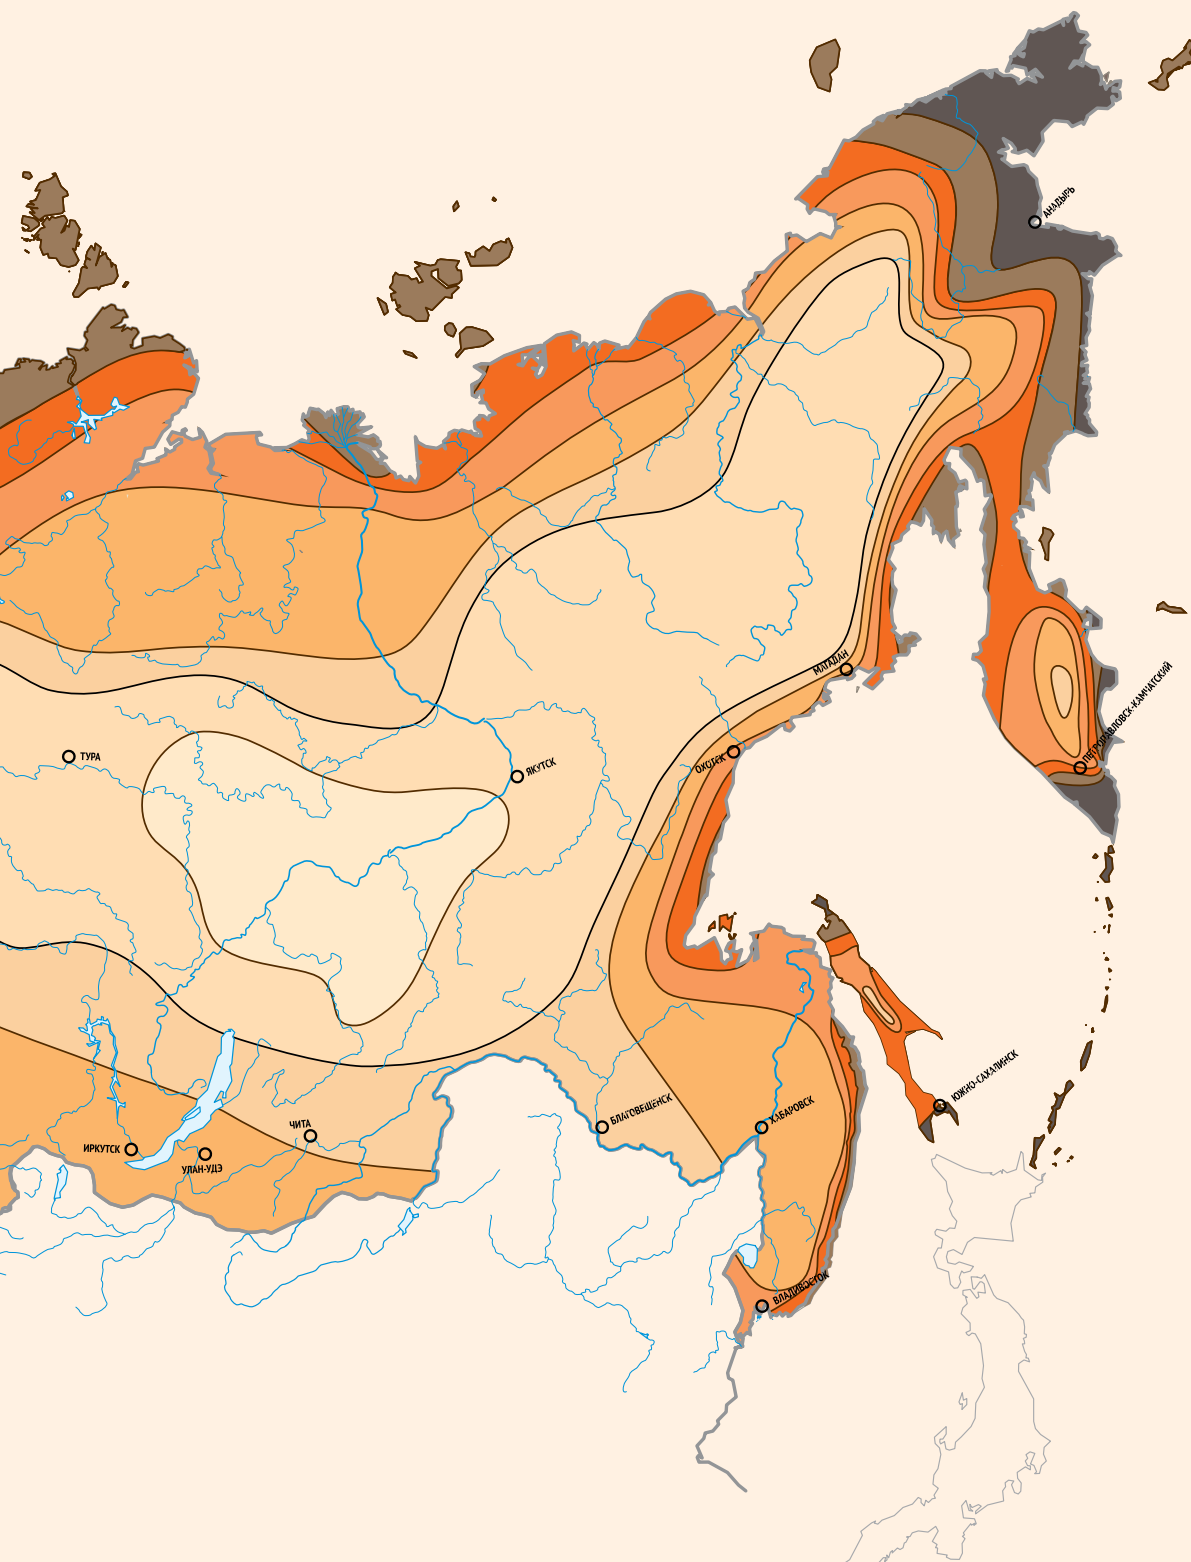

КАРТА ВЕТРОВЫХ РАЙОНОВ

СП 20.13330.2016

Ветровые районы	1а	1	2	3	4	5	6	7
Давление, ПА	170	230	300	380	480	600	730	850
Скорость ветра, м/с	16,8	19,5	22,3	25,2	28,3	31,6	34,9	37,7

СП 20.13330.2016 выделяет восемь ветровых районов с характерными для них величинами ветрового давления от 170 до 850 Па, что соответствует скорости ветра от 16,8 до 37,7 м/с.