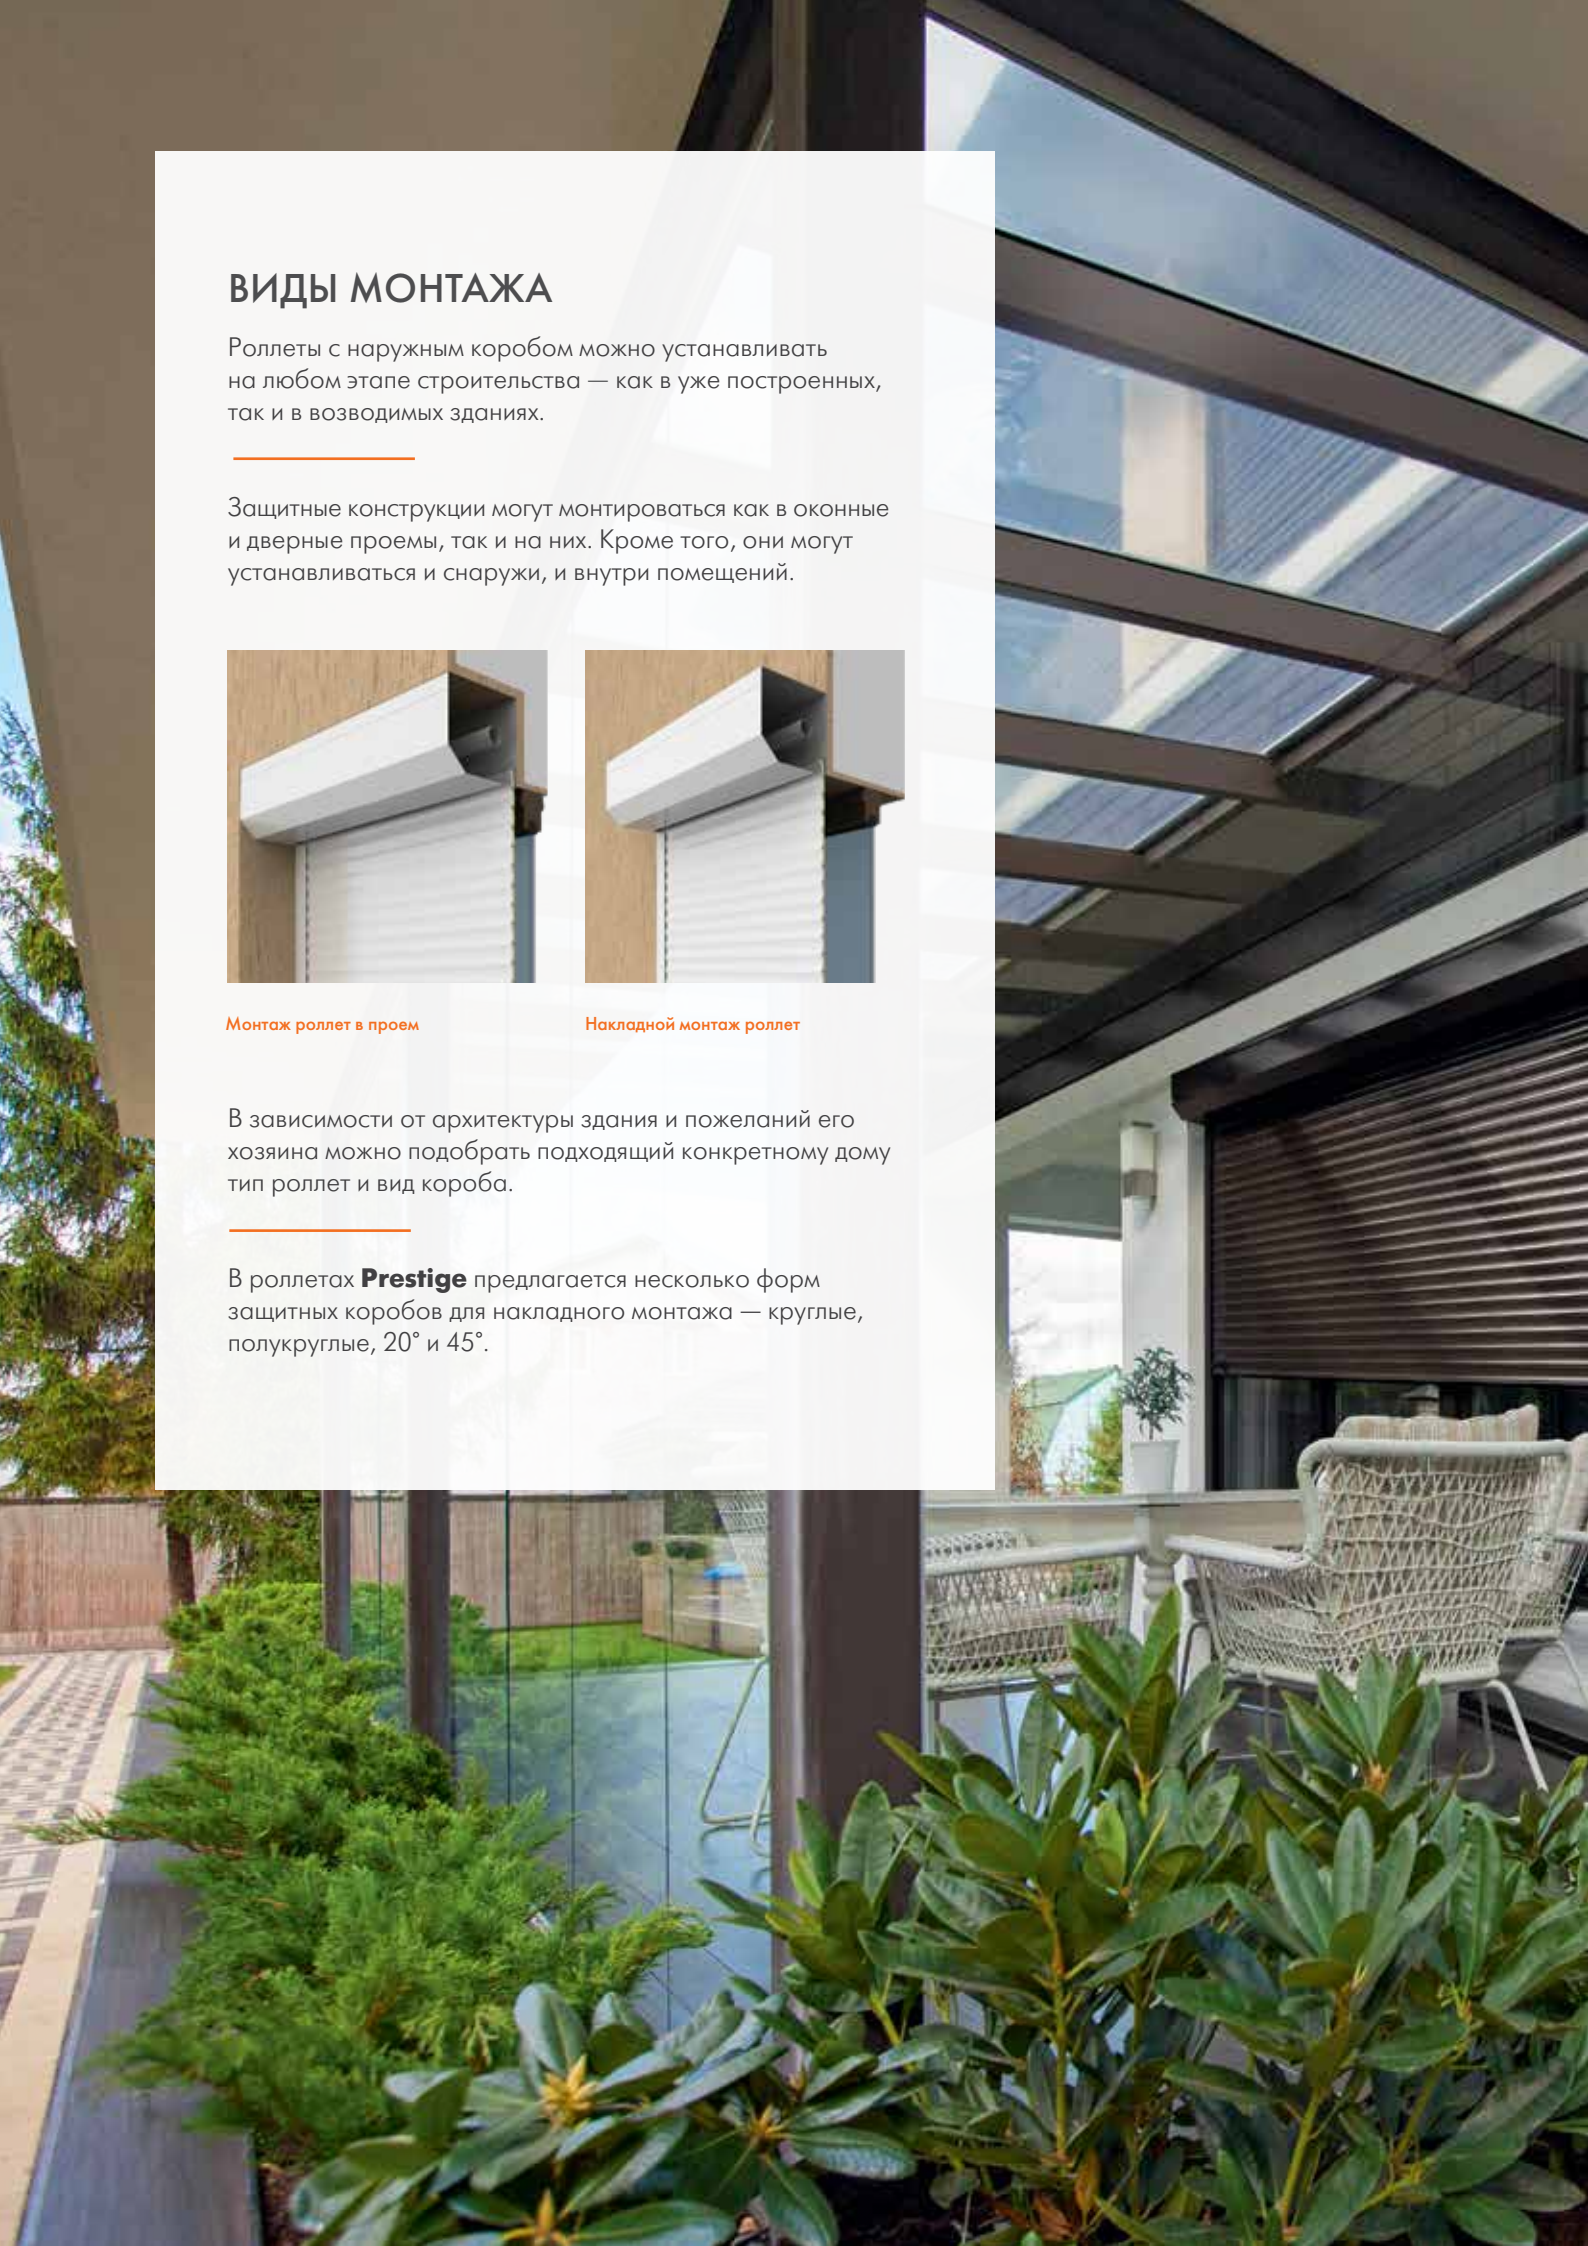

В роллетах **Prestige** предлагается несколько форм защитных коробов для накладного монтажа — круглые, полукруглые, 20° и 45°.

РАЗНООБРАЗИЕ ФОРМ

НАРУЖНЫЕ ЗАЩИТНЫЕ КОРОБА

Круглые и полукруглые короба подчеркнут плавность линий и гармоничность элементов фасада, прекрасно дополняют деревянные дома из оцилиндрованного бруса. Серия защитных коробов 20° и 45° — классическое решение для зданий со строгой геометрией.