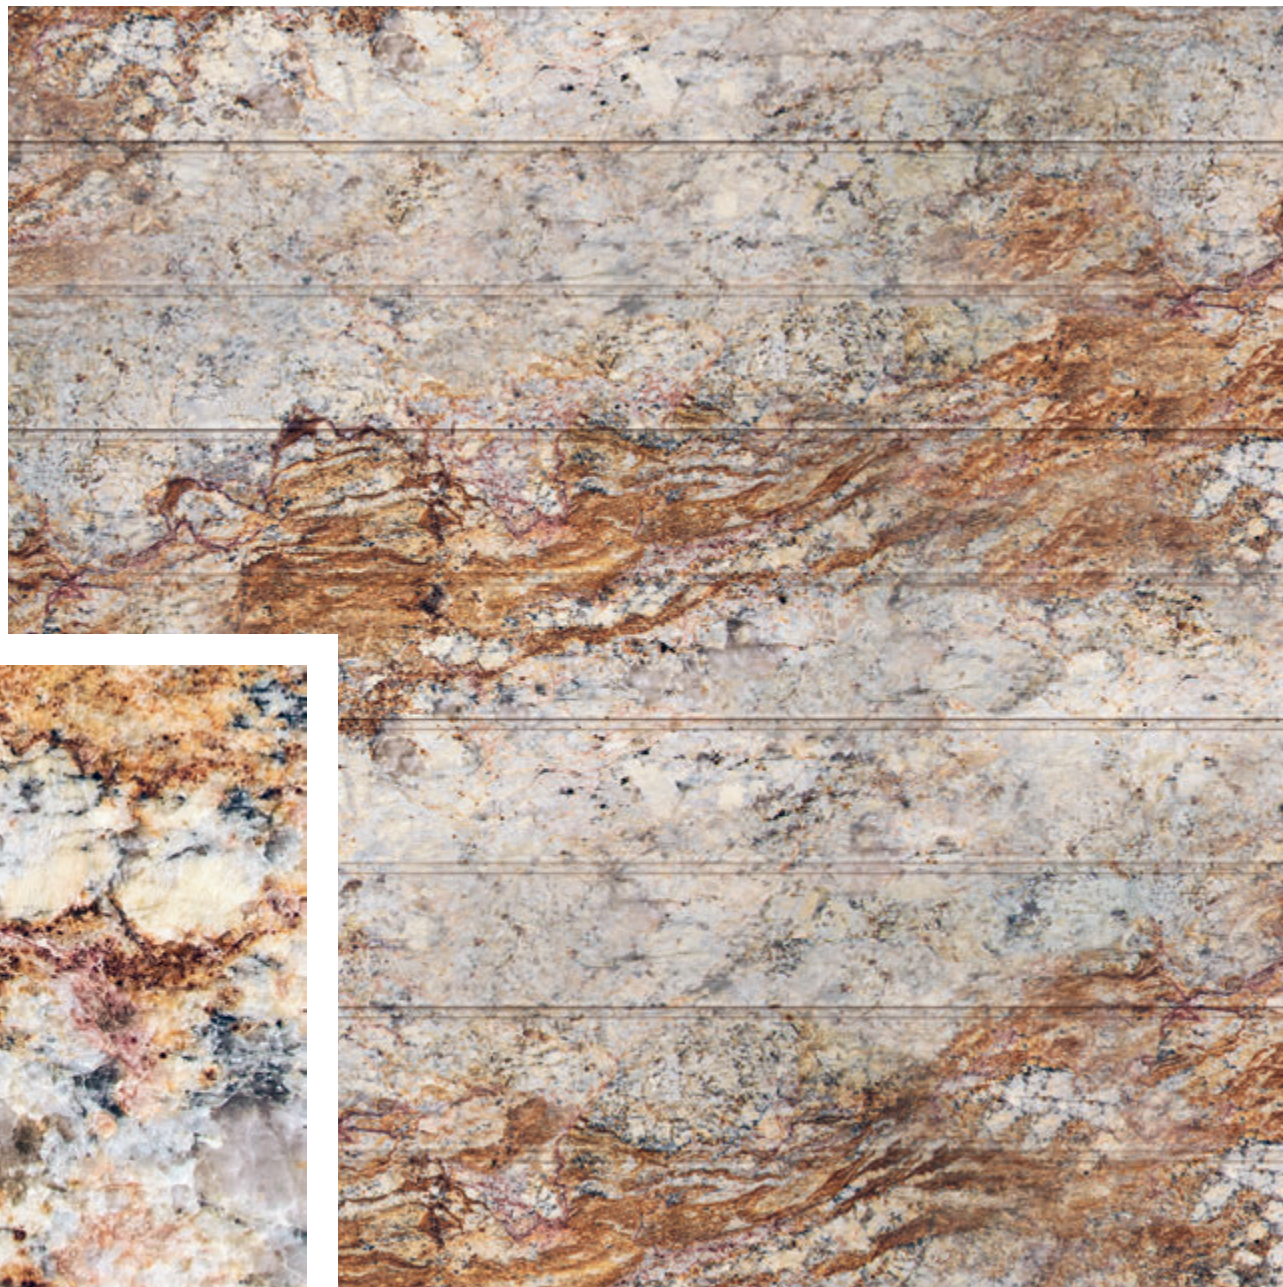

Текстура натурального камня

SAGITARIO GRANITE

Саджитарио Граните

Присутствие как теплых, так и холодных природных тонов делает этот принт универсальным: он удачно впишется в любой экстерьер. От витиеватого орнамента с рыжими вкраплениями просто невозможно отвести взгляд...