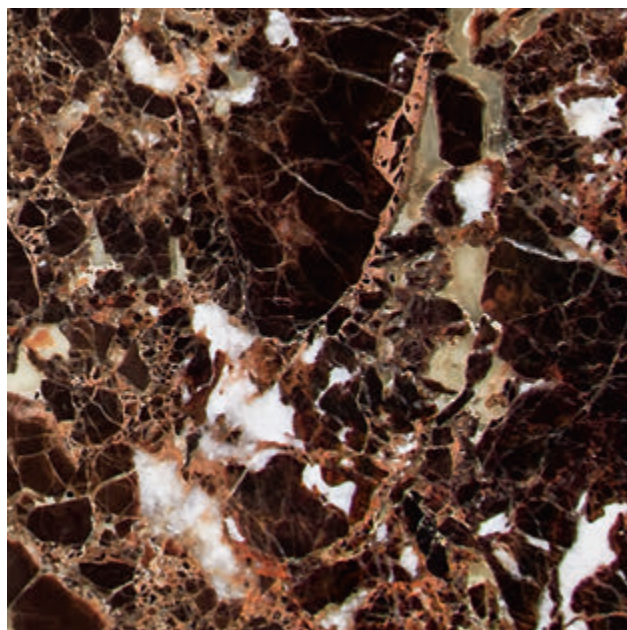

Текстура натурального камня

JUPARANA BORDEAUX

Жюпарана Бордо

Этот красновато-бордовый рисунок с многочисленными серыми, черными и синими вкраплениями — выбор самых смелых. Ворота с текстурой Juparana Bordeaux станут яркой нотой в экстерьере.

Текстура натурального камня

EMPERADOR DARK

Император Дарк

Олицетворение торжественности и аристократичности. Коричнево-шоколадная фактура, украшенная светлыми прожилками, элегантно дополнит экстерьер в классическом стиле.