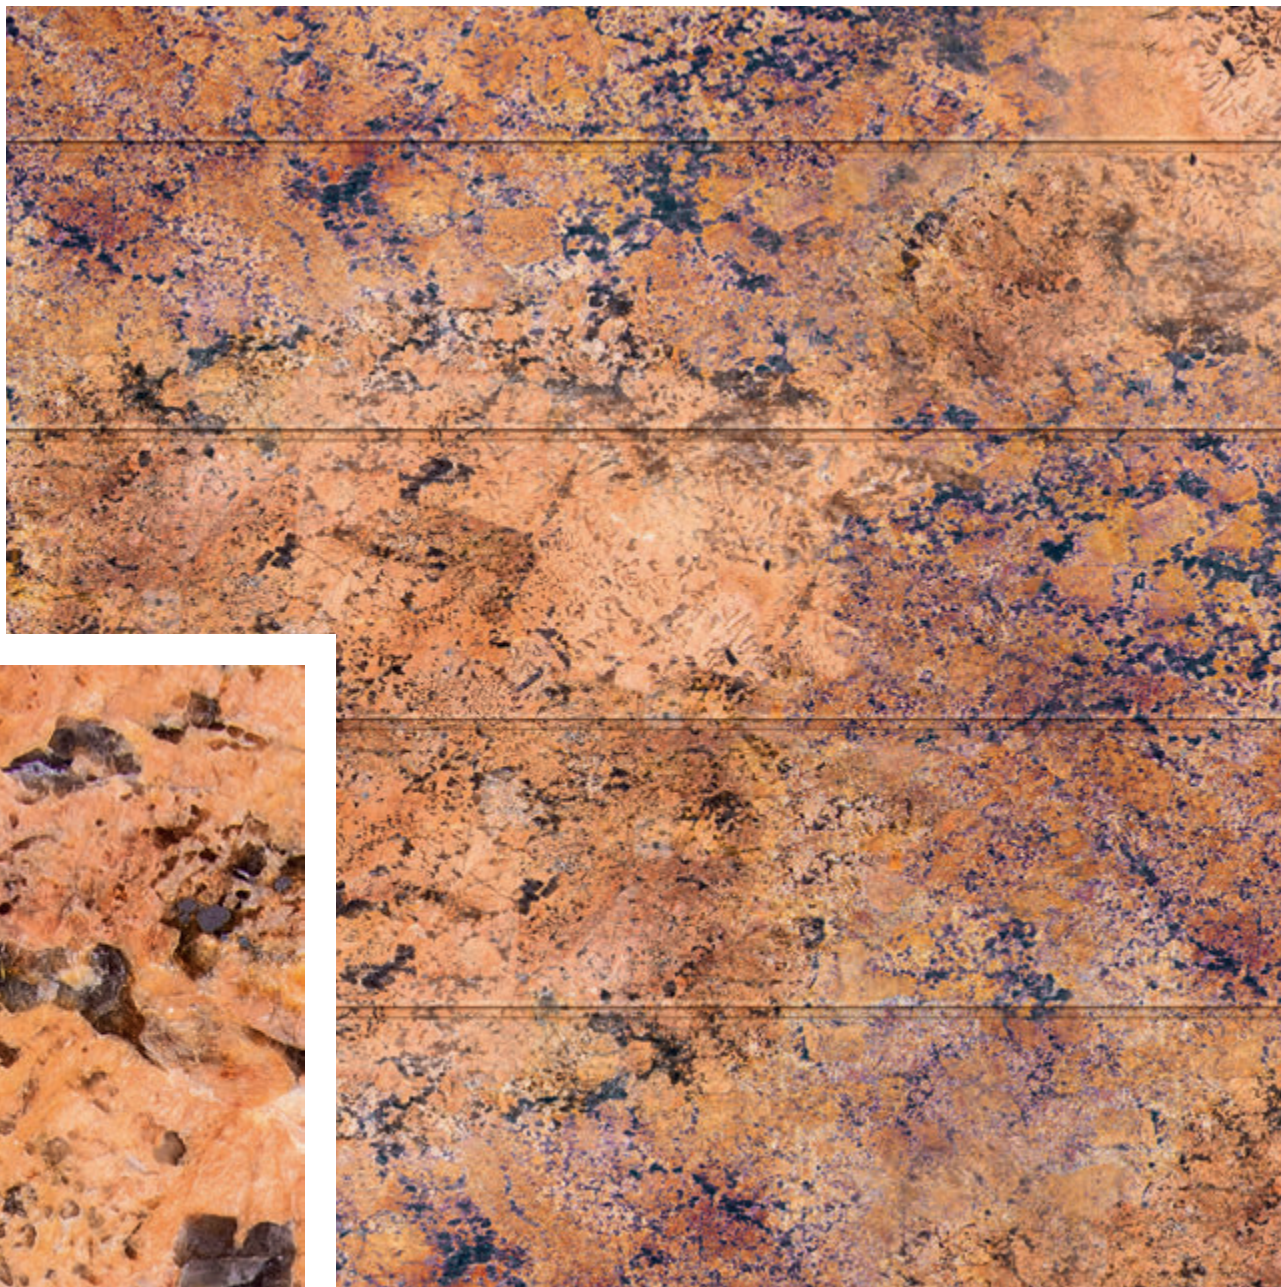

Текстура натурального камня

JUPARANA BORDEAUX

Жюпарана Бордо

Этот красновато-бордовый рисунок с многочисленными серыми, черными и синими вкраплениями — выбор самых смелых. Ворота с текстурой Juparana Bordeaux станут яркой нотой в экстерьере.