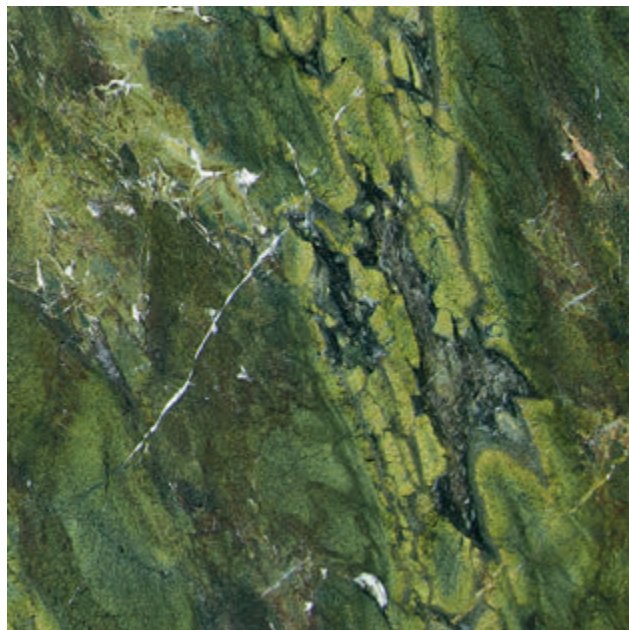

Текстура натурального камня

EMPERADOR DARK

Император Дарк

Олицетворение торжественности и аристократичности. Коричнево-шоколадная фактура, украшенная светлыми прожилками, элегантно дополнит экстерьер в классическом стиле.

Текстура натурального камня

VERDE FANTASTICO

Верде Фантастико

Эффектный рисунок в ярких зеленых тонах. Одна из привычных классических фактур мрамора. При взгляде на нее возникают ассоциации с таинственным лесным озером.