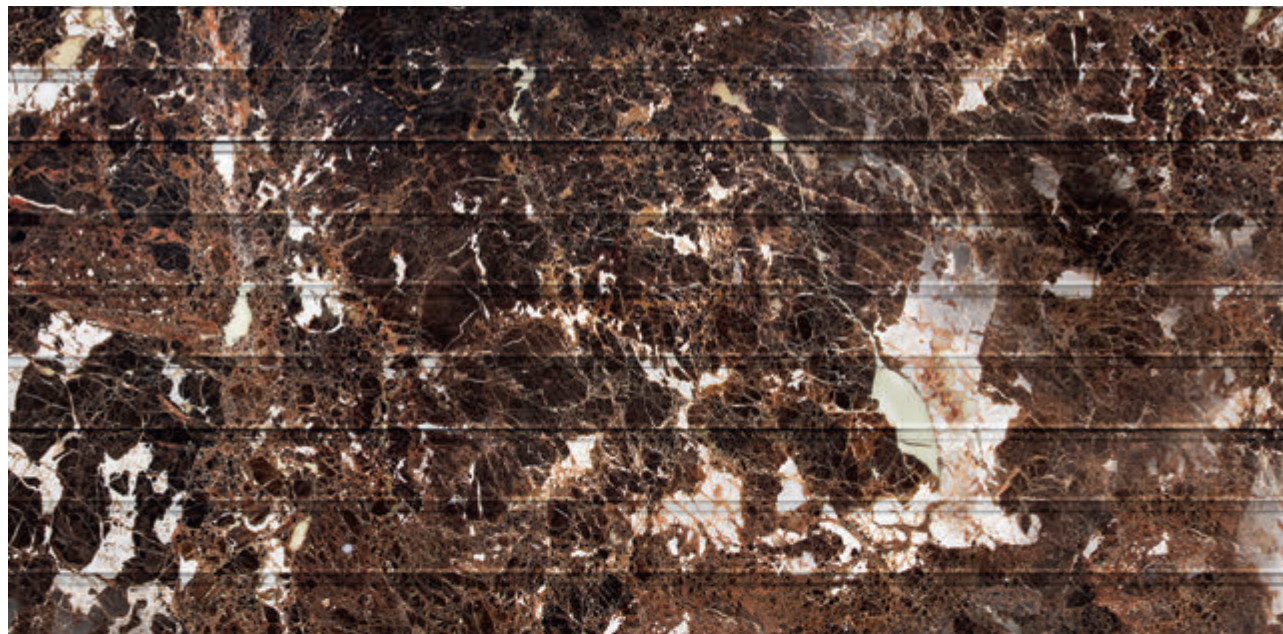

Текстура натурального камня

EMPERADOR DARK

Император Дарк

Олицетворение торжественности и аристократичности. Коричнево-шоколадная фактура, украшенная светлыми прожилками, элегантно дополнит экстерьер в классическом стиле.