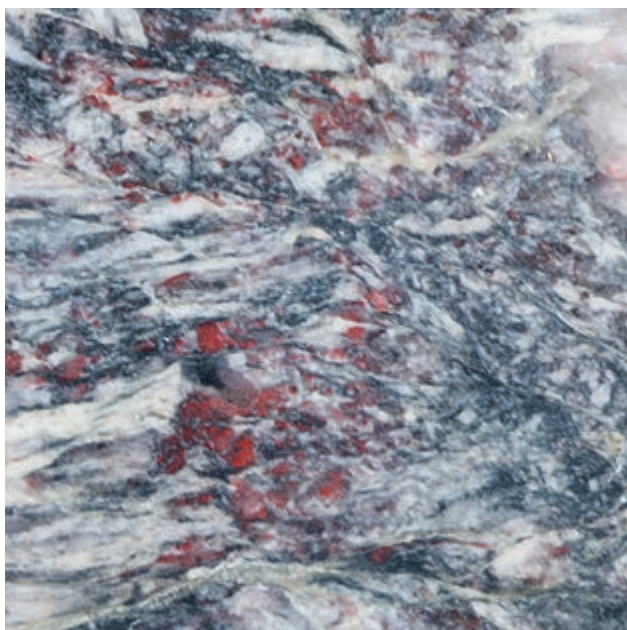

Текстура натурального камня

CELEBRITY

Селебрити

Этот рисунок — невероятное сочетание холодных оттенков красного, лилового, синего, голубого и серого... Только природа способна сотворить такой шедевр!