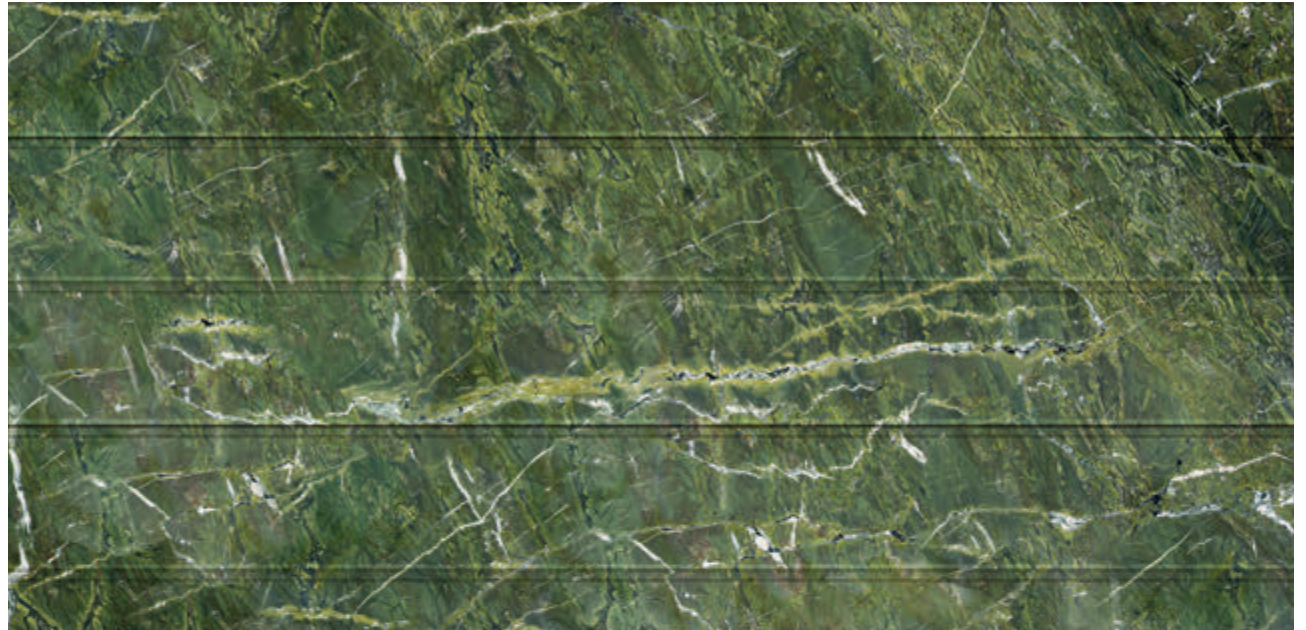

Текстура натурального камня

VERDE FANTASTICO

Верде Фантастико

Эффектный рисунок в ярких зеленых тонах. Одна из привычных классических фактур мрамора. При взгляде на нее возникают ассоциации с таинственным лесным озером.