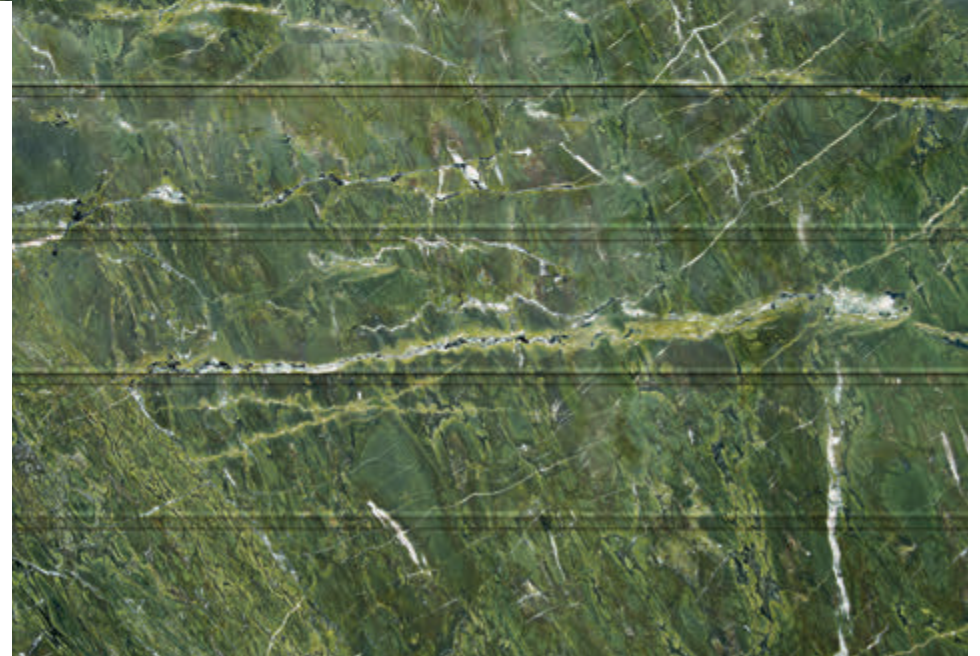

Текстура натурального камня

VERDE FANTASTICO

Верде Фантастико

Эффектный рисунок в ярких зеленых тонах. Одна из привычных классических фактур мрамора. При взгляде на нее возникают ассоциации с таинственным лесным озером.