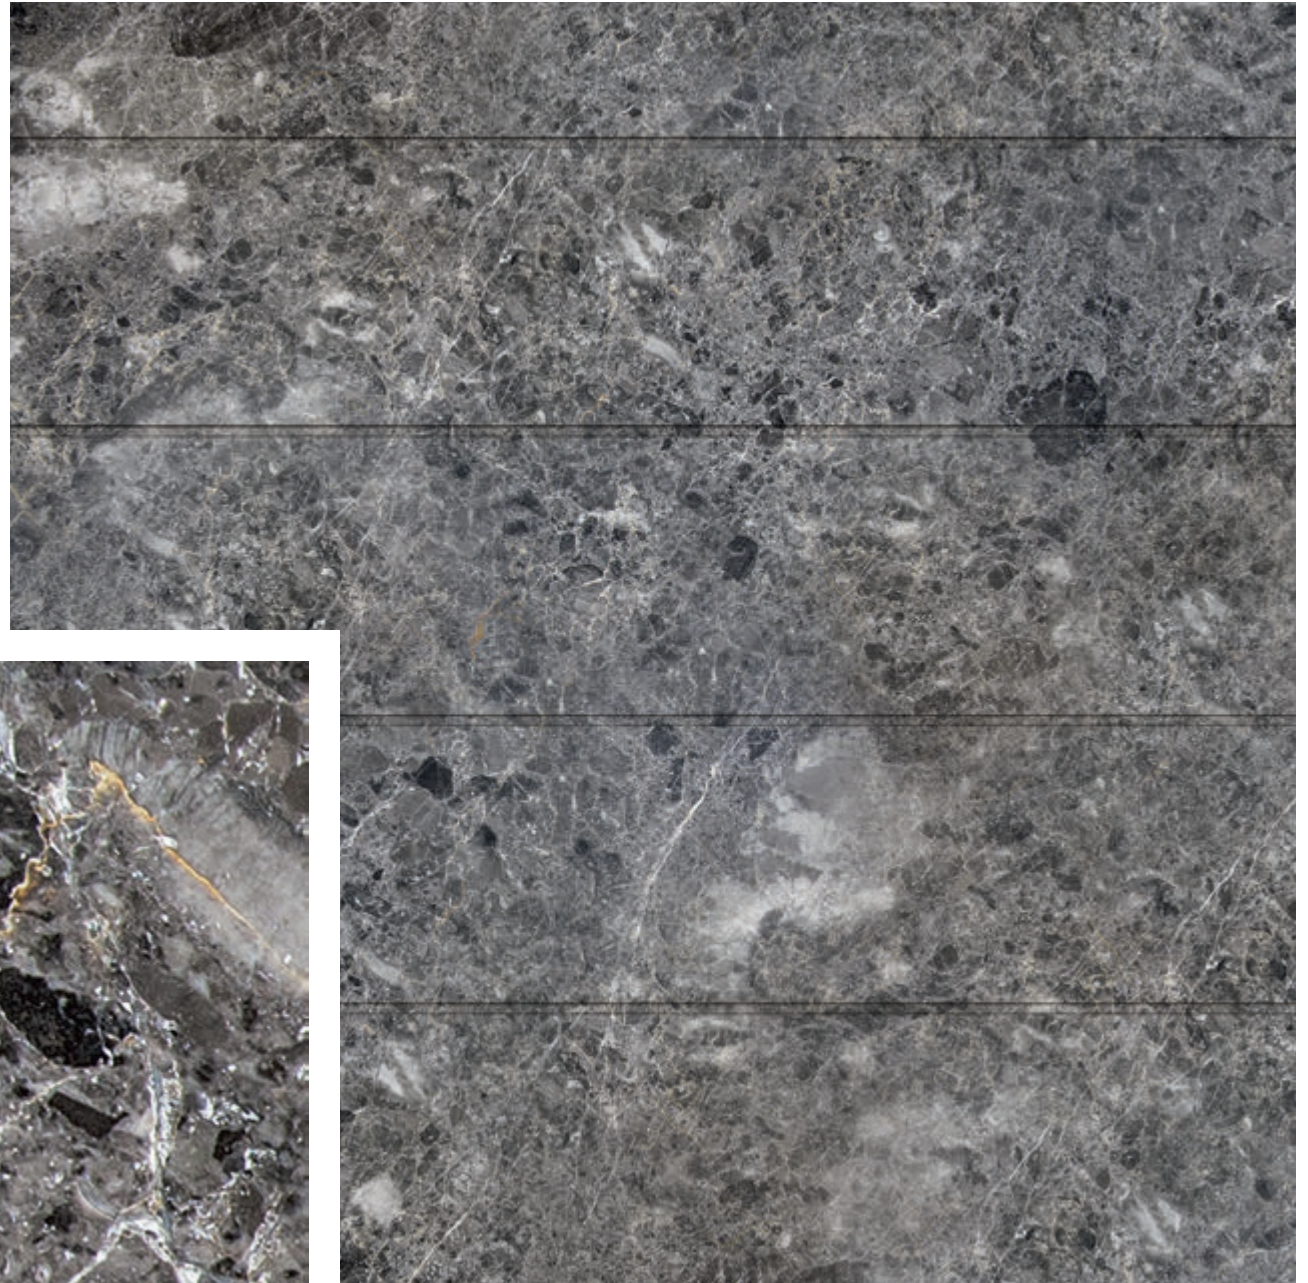

Текстура натурального камня

MAROON MARINACE

Марун Мариначе

Число оттенков серого на этом сложном рисунке не сосчитать. Смешиваясь друг с другом, они образуют картину, повторить которую невозможно.