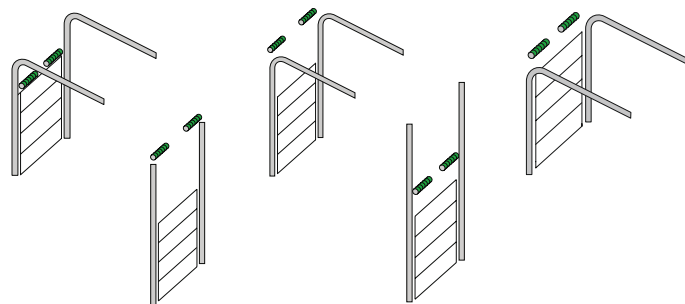

### Прочная система направляющих

Состоит из оцинкованных стальных профилей толщиной 2 мм. Усиливающие угловые кронштейны обеспечивают дополнительную устойчивость.

## МАСШТАБНЫЙ РАЗМЕРНЫЙ РЯД ВОРОТ

Благодаря одновальной или двухвальной (опция) системам балансировки доступен широкий размерный ряд ворот:

Мак ширина: **5500 мм**  
Мак высота: **5800 мм**