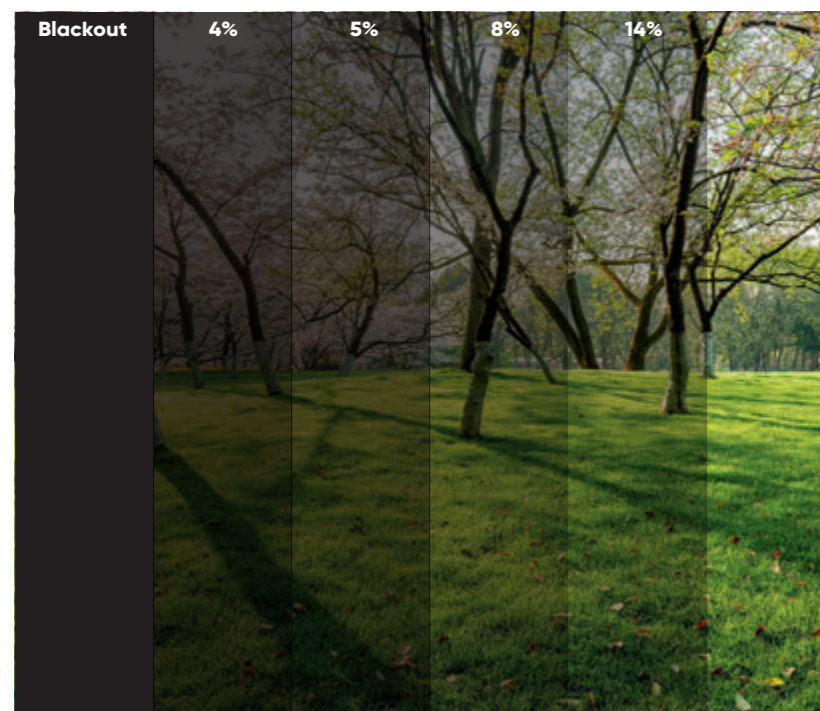

БОЛЬШЕ, ЧЕМ ПРОСТО ЗАЩИТА ОТ СОЛНЦА

ТРАНСПАРЕНТНОСТЬ

Создавайте необходимую степень затенения пространства: от полной светоизоляции (blackout) до максимальной прозрачности.

КОНТРОЛЬ ТЕМПЕРАТУРЫ В ПОМЕЩЕНИИ

Регулируйте количество естественного света и тепла, проникающих внутрь, сохраняя в доме комфортный микроклимат в любое время года.

ЗАЩИТА ОТ ПОСТОРОННИХ ВЗГЛЯДОВ

Найдите идеальный баланс между приватностью и обзорностью, выбирая подходящую прозрачность ткани.

ВЕТРОУСТОЙЧИВОСТЬ

Будьте уверены в целостности системы: даже при сильных порывах ветра ткань не выдувается из направляющих шин.

ЗАЩИТА ОТ НАСЕКОМЫХ И НЕПОГОДЫ

Забудьте о насекомых, пыли с улицы или влаге: система надежно оградит помещения, сохранив при этом приток свежего воздуха.

УЗНАТЬ
ПОДРОБНЕЕ

КОНФИГУРАТОР
ТКАНИ

АЛЮТЕХ
ГРУППА КОМПАНИЙ

Создавая
ИДЕАЛЬНЫЙ БАЛАНС
СВЕТА И ТЕНИ

АЛЮТЕХ
ГРУППА КОМПАНИЙ

ВНЕШНЯЯ
СОЛНЦЕЗАЩИТА